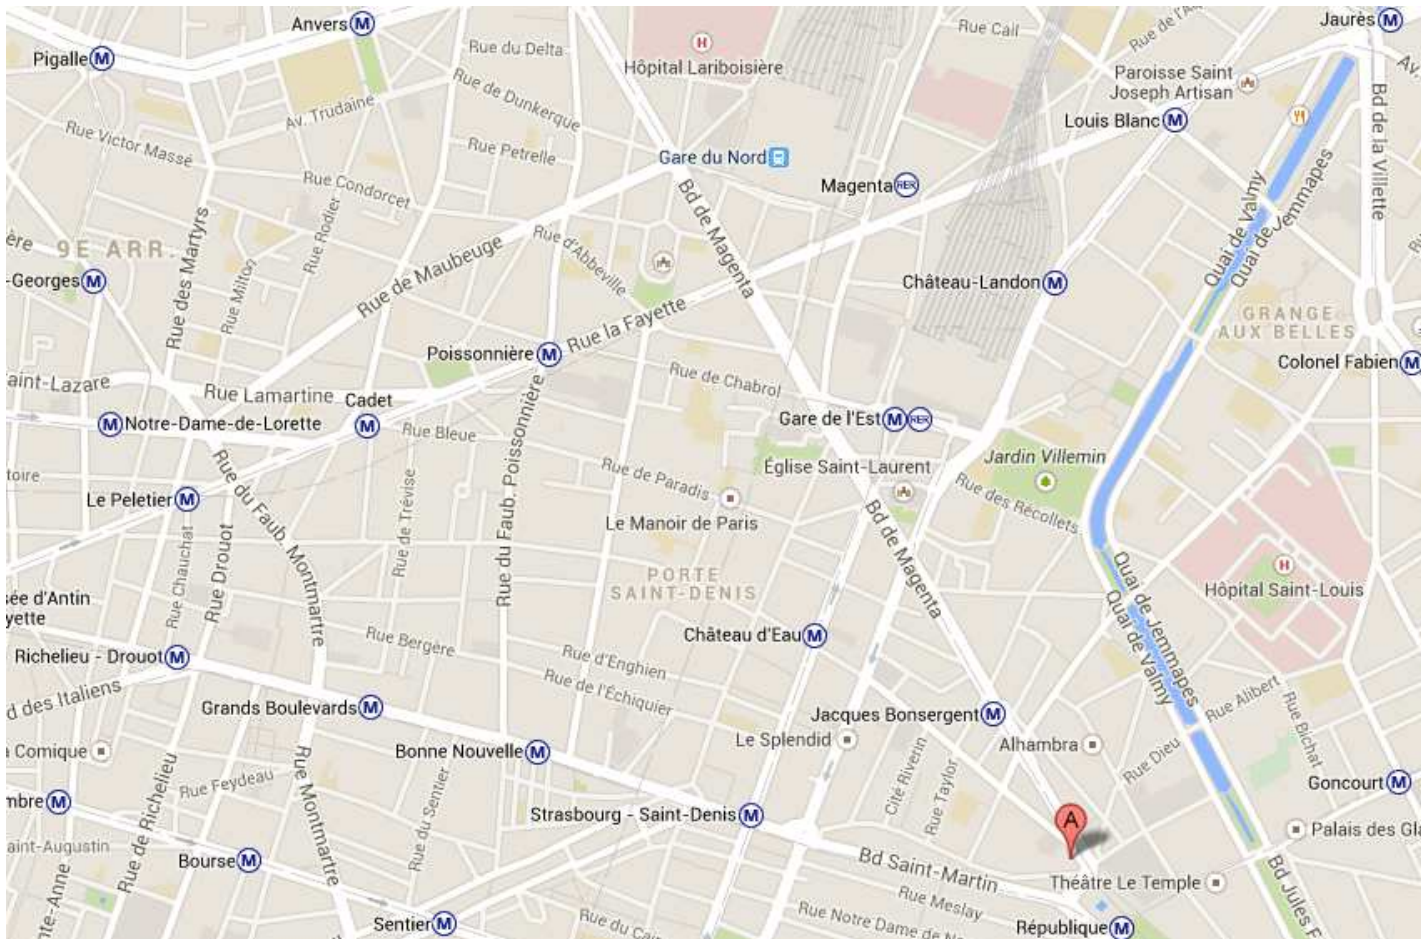

TRENDS ANALYSIS MEETING – 17TH & 18TH NOVEMBER 2014
ESPACE VOCATION REPUBLIQUE – 22, RUE RENE BOULANGER – 75010 PARIS

List of Hotels near the meeting

location:

Hôtel du Nord et de l'Est
49 Rue De Malte
75011 Paris
www.hotel-nord-est.com

République Hôtel
31 Rue Albert Thomas
75010 Paris
www.republiquehotel.com

Hôtel de l'Exposition - République
4 Boulevard de Magenta
75010 Paris
www.hotelexposition-republique.com

Hôtel Taylor
6 rue Taylor
75010 Paris
www.paris-hotel-taylor.com/fr

Hôtel de Nevers
53 rue de Malte
75011 Paris
www.hoteldenevers.com

Subway Station: République      